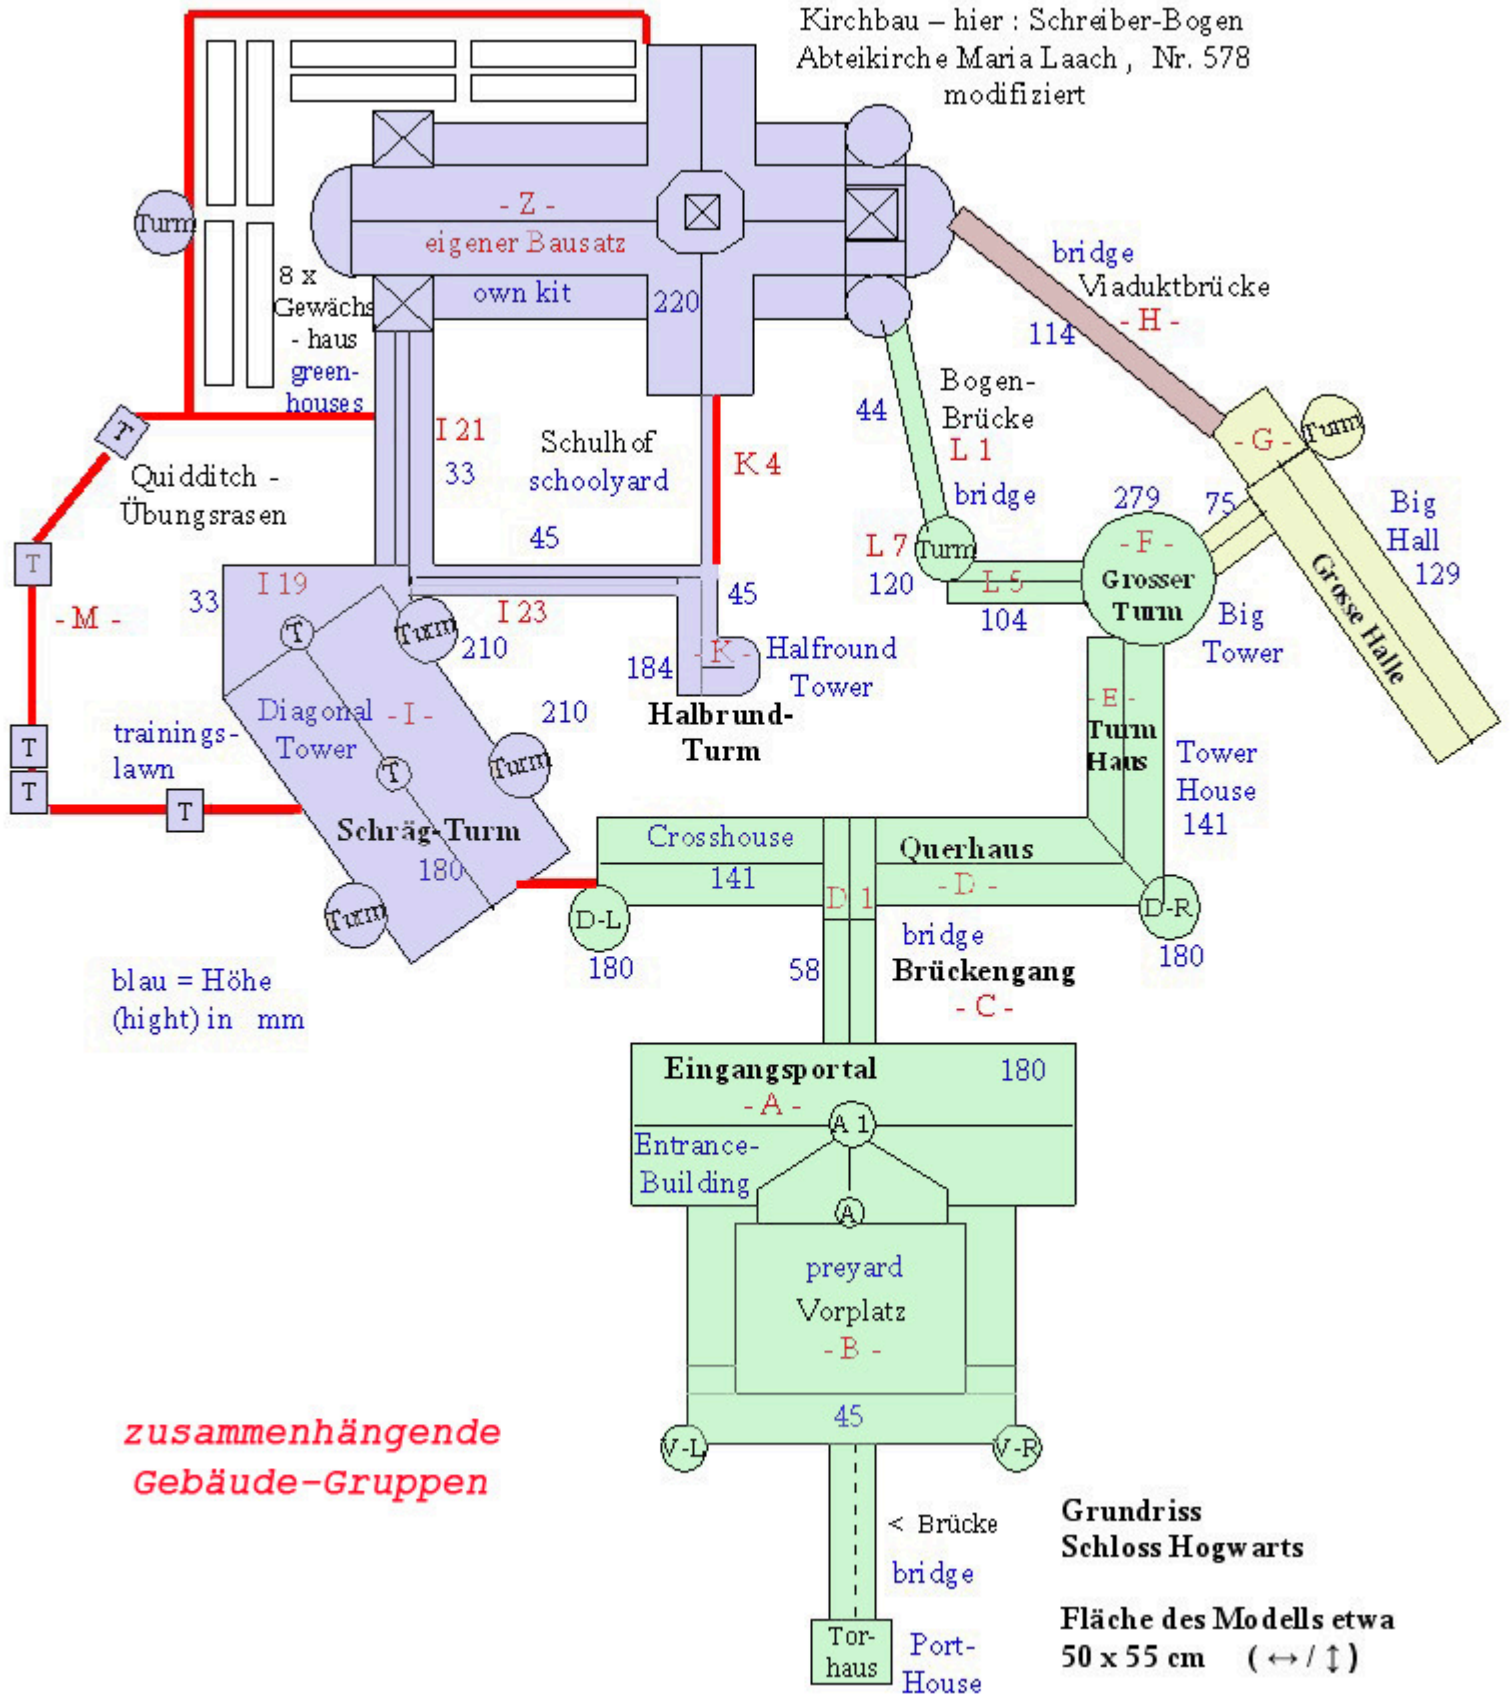

Kirchbau – hier : Schreiber-Bogen
 Abteikirche Maria Laach , Nr. 578
 modifiziert

blau = Höhe
 (hight) in mm

**zusammenhängende
 Gebäude-Gruppen**

**Grundriss
 Schloss Hogswarts**

Fläche des Modells etwa
 50 x 55 cm (↔ / ↑)