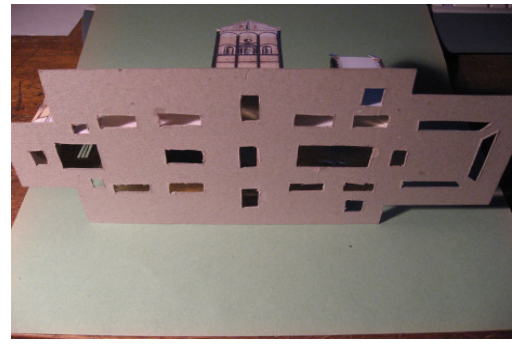

Abteikirche „Maria Laach“
modifiziert zum Kirchbau
von Schloss Hogwarts

< 01
Rohbau
modifiziert

03 >
Ausschnitte
Beleuchtung
mit LEDs

< 12
feriges
Modell

15 >
feriges
Modell

20 – Verdrahtung mit Pertinax-Leiterbahnplatten

22 – Beleuchtung

↑ 26 – mit Beleuchtung - 30 ↓

↑ 29 – mit Beleuchtung - ohne Blitz